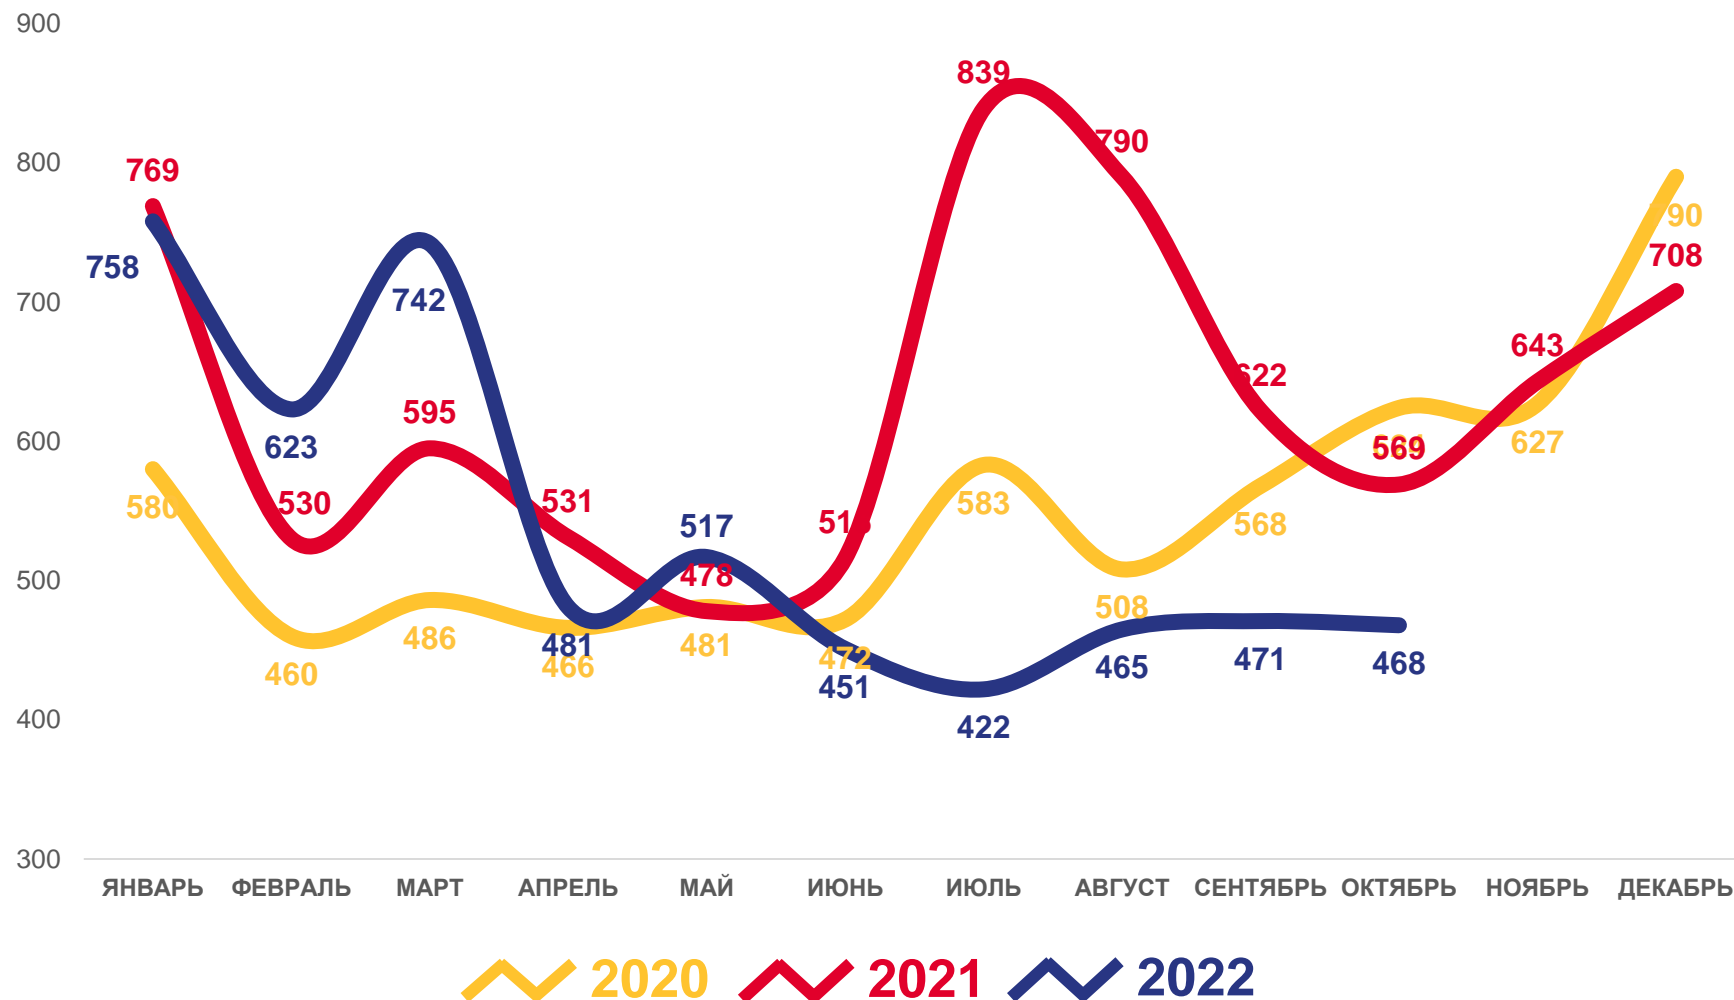

ЧИСЛО ЗАРЕГИСТРИРОВАННЫХ УМЕРШИХ

ЧЕЛОВЕК

СМЕРТНОСТЬ

за январь-октябрь 2022 года

человек

4 930

Число зарегистрированных умерших

в расчете на 1000 человек

13,4

Коэффициент смертности

изменение, %

-13,5

к январю-сентябрю 2021 года

ЧИСЛО ЗАРЕГИСТРИРОВАННЫХ БРАКОВ И РАЗВОДОВ

ЕДИНИЦ

БРАЧНОСТЬ И РАЗВОДИМОСТЬ