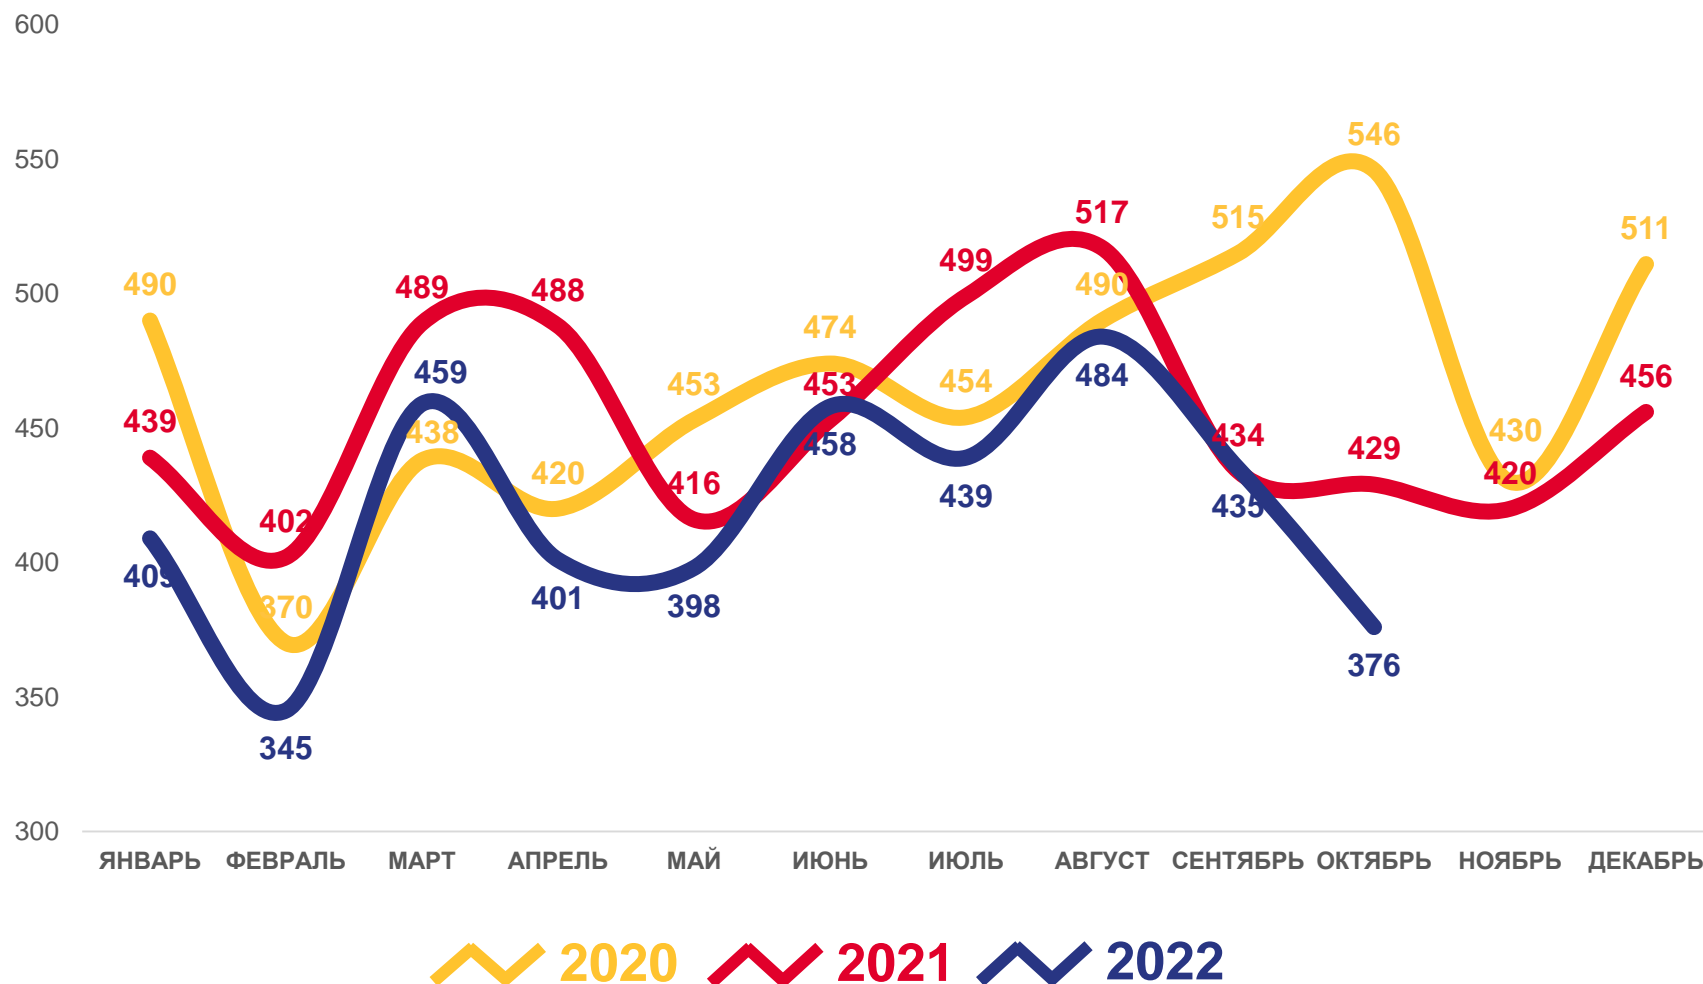

-1 194 человека

Естественный прирост (убыль)

■ Число родившихся

■ Число умерших

— Естественный прирост

ЧИСЛО ЗАРЕГИСТРИРОВАННЫХ РОДИВШИХСЯ

ЧЕЛОВЕК

РОЖДАЕМОСТЬ

за январь-октябрь 2022 года

человек

4 204

Число зарегистрированных родившихся
в расчете на 1000 человек

10,4

Коэффициент рождаемости
изменение, %

-7,9

к январю-октябрю 2021 года

ЧИСЛО ЗАРЕГИСТРИРОВАННЫХ УМЕРШИХ

ЧЕЛОВЕК

СМЕРТНОСТЬ

за январь-октябрь 2022 года

человек

4 930

Число зарегистрированных умерших

в расчете на 1000 человек