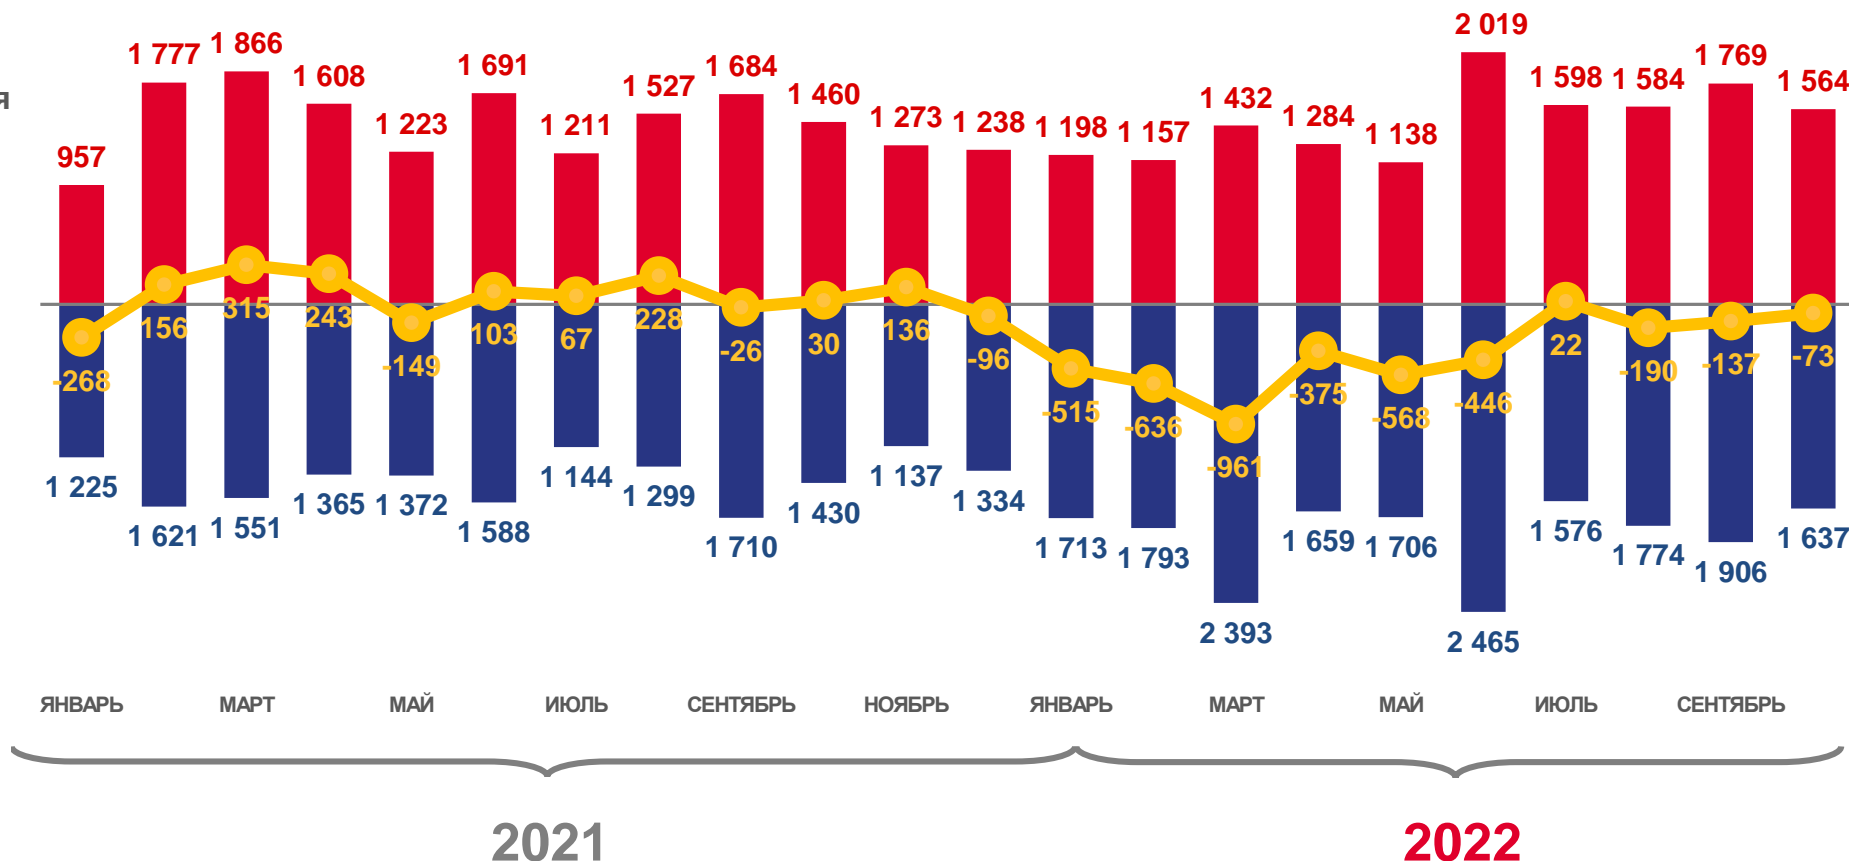

за январь-октябрь 2022 года

3 706

Число зарегистрированных браков

2 098

Число зарегистрированных разводов

ОБЩИЕ ИТОГИ МИГРАЦИИ НАСЕЛЕНИЯ САХАЛИНСКОЙ ОБЛАСТИ

ЧЕЛОВЕК

Оперативные показатели
миграционного движения населения

за январь-октябрь 2022 года

14 743

Число прибывших

18 622

Число выбывших

-3 879

Миграционная убыль населения

■ Число прибывших
 ■ Число выбывших
 — Миграционный прирост

МЕЖДУНАРОДНАЯ МИГРАЦИЯ

ЗА ЯНВАРЬ-ОКТЯБРЬ 2022 ГОДА, ЧЕЛОВЕК

Показатели
международной миграции

Число прибывших

4 932

Число выбывших

7 281

Миграционная убыль

-2 349

Миграционный прирост (убыль) с международными странами