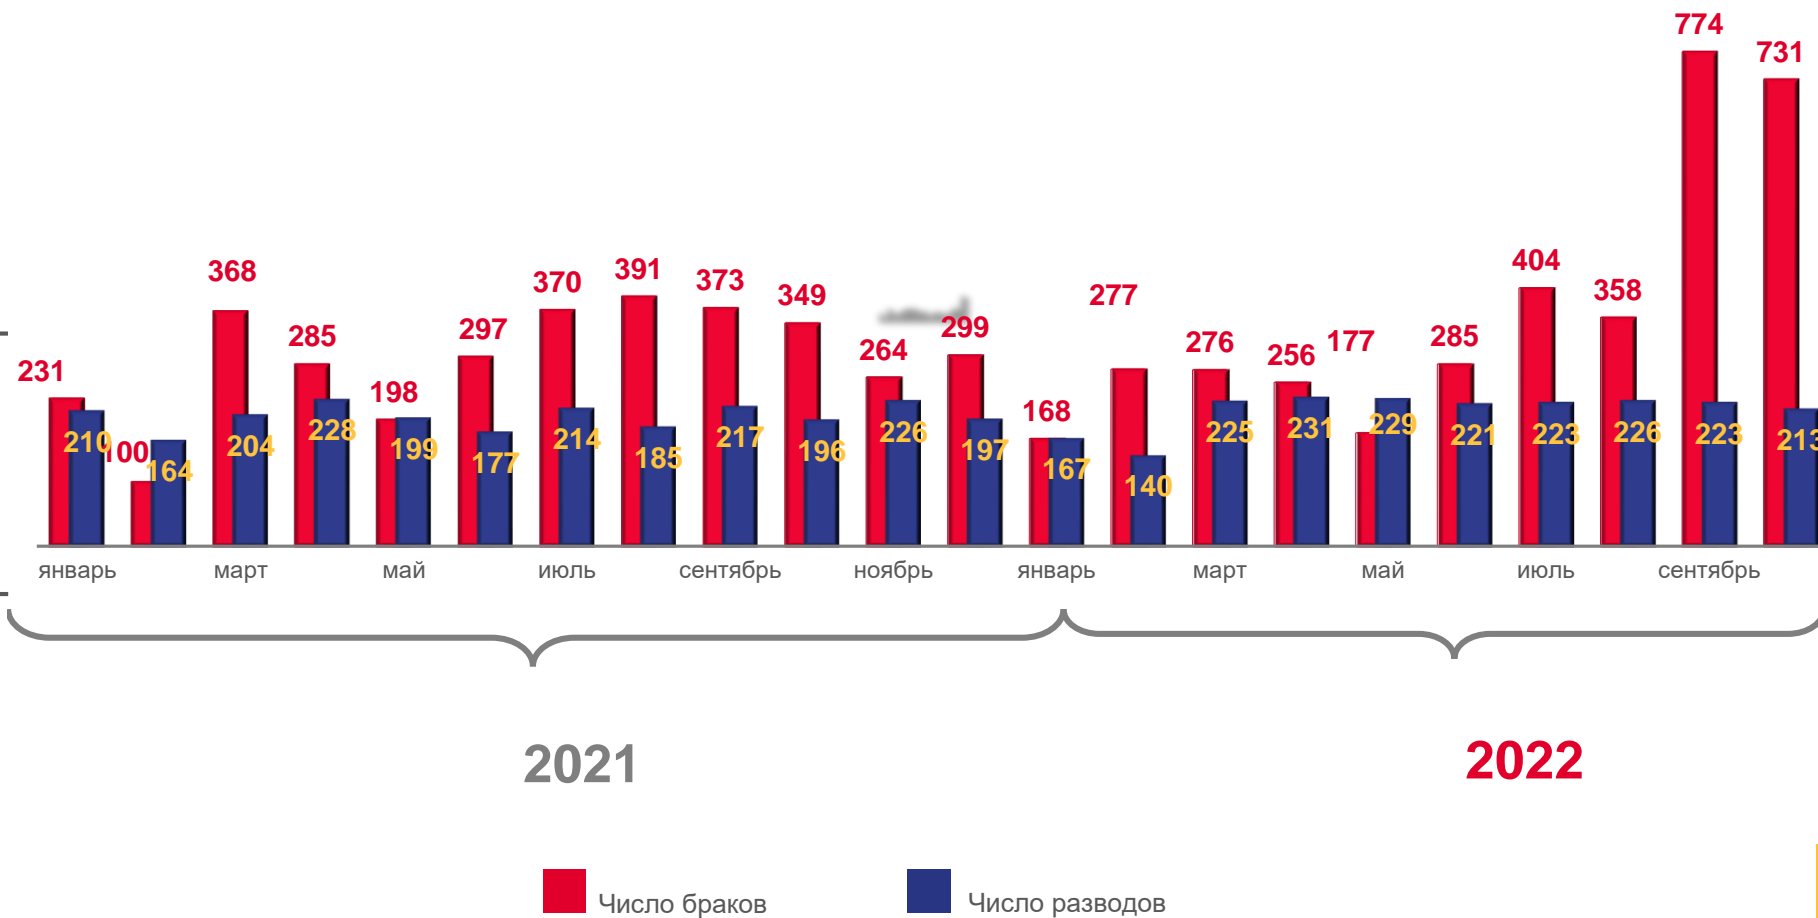

ЧИСЛО ЗАРЕГИСТРИРОВАННЫХ УМЕРШИХ

ЧЕЛОВЕК

СМЕРТНОСТЬ

за январь-октябрь 2022 года

человек

4 930

Число зарегистрированных умерших

в расчете на 1000 человек

13,4

Коэффициент смертности

изменение, %

-13,5

к январю-сентябрю 2021 года

ЧИСЛО ЗАРЕГИСТРИРОВАННЫХ БРАКОВ И РАЗВОДОВ

ЕДИНИЦ

БРАЧНОСТЬ И РАЗВОДИМОСТЬ

за январь-октябрь 2022 года

3 706

Число зарегистрированных браков

2 098

Число зарегистрированных разводов

ОБЩИЕ ИТОГИ МИГРАЦИИ НАСЕЛЕНИЯ САХАЛИНСКОЙ ОБЛАСТИ

ЧЕЛОВЕК

Оперативные показатели
миграционного движения населения