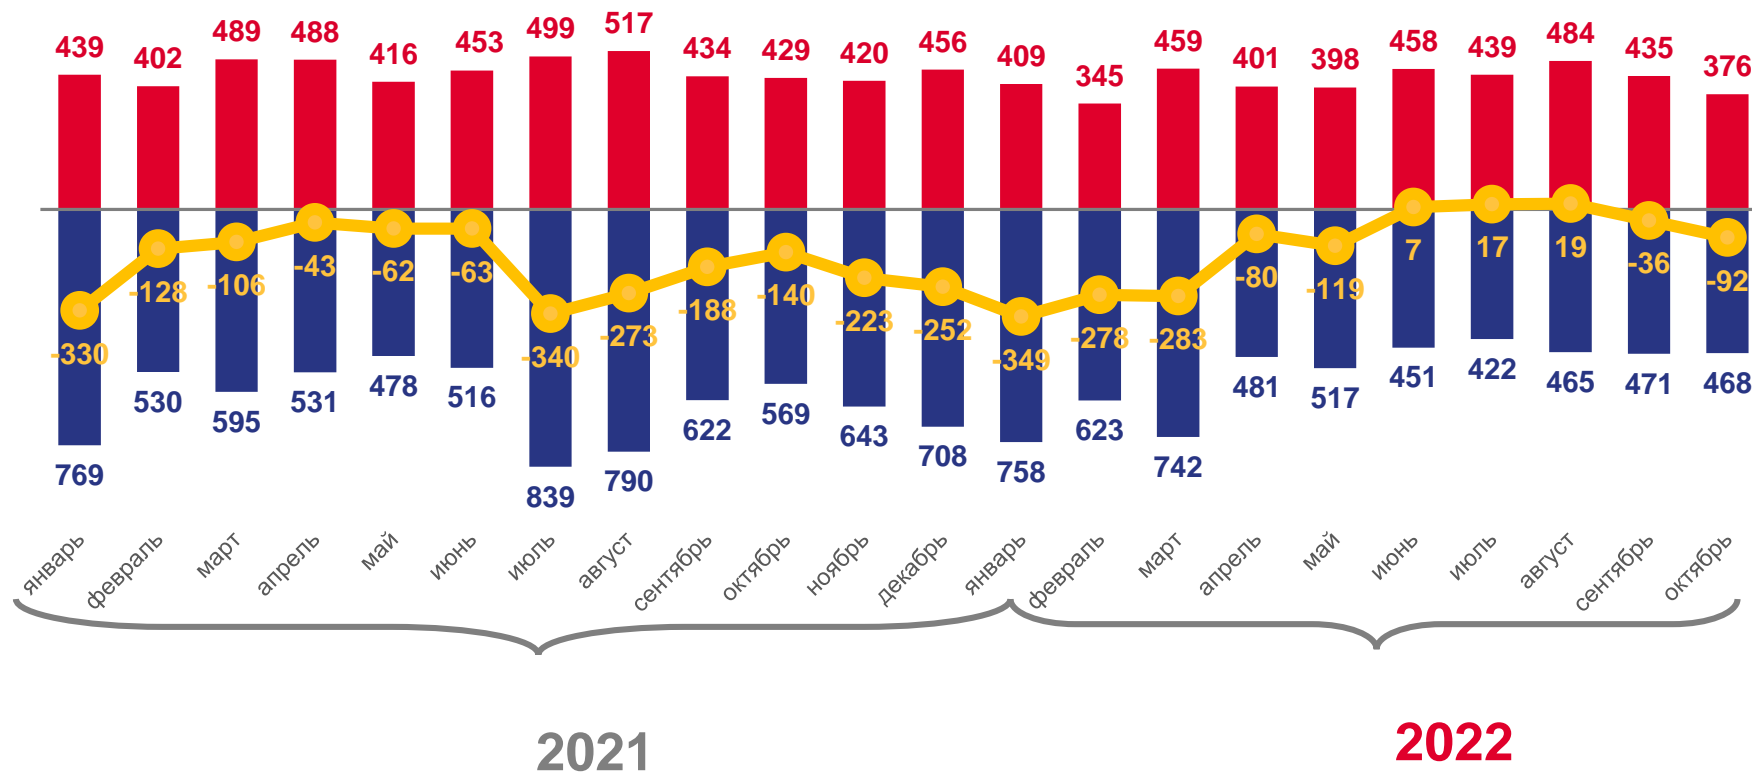

Оперативные данные по естественному движению и миграции населения

Сахалинская область

за январь-октябрь 2022 года

- 01 ПОКАЗАТЕЛИ ЕСТЕСТВЕННОГО ДВИЖЕНИЯ НАСЕЛЕНИЯ
- 02 ПОКАЗАТЕЛИ РОЖДАЕМОСТИ
- 03 ПОКАЗАТЕЛИ СМЕРТНОСТИ
- 04 ПОКАЗАТЕЛИ БРАЧНОСТИ И РАЗВОДИМОСТИ
- 05 ОБЩИЕ ИТОГИ МИГРАЦИИ НАСЕЛЕНИЯ
- 06 МЕЖДУНАРОДНАЯ МИГРАЦИЯ

ЕСТЕСТВЕННОЕ ДВИЖЕНИЕ НАСЕЛЕНИЯ

ЧЕЛОВЕК

Оперативные показатели
естественного движения населения

за январь-октябрь 2022 года

4 204 человека

Число родившихся

5 398 человек

Число умерших

-1 194 человека

Естественный прирост (убыль)

■ Число родившихся

■ Число умерших

— Естественный прирост

ЧИСЛО ЗАРЕГИСТРИРОВАННЫХ РОДИВШИХСЯ

ЧЕЛОВЕК

РОЖДАЕМОСТЬ

-2 349

Миграционный прирост (убыль) с международными странами